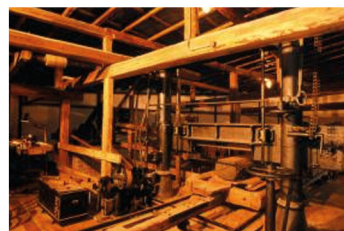

**14 Uhr
Zweite
Führung**